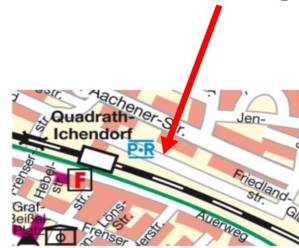

5. Bahnhof – rechts vom Supermarkt