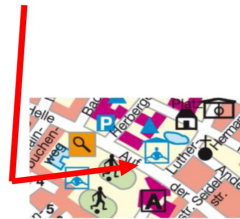

Die Standorte müssen direkt mit dem Abfallsammelfahrzeug anfahrbar sein.

Abholpunkte für gesammelten, wilden Müll in Q.-I.:

1. Kleine Erft / Sandstraße

4. Tierpark –Auf der Helle

2. Kleine Erft / Ahestraße