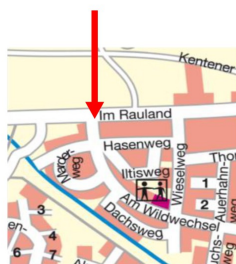

3. Im Rauland/ Am Wildwechsel