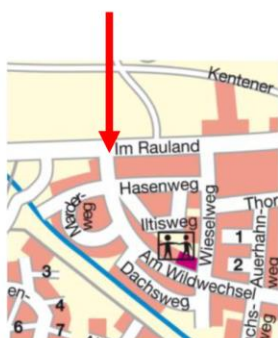

Die Standorte müssen direkt mit dem Abfallsammelfahrzeug anfahrbar sein.

Abholpunkte für gesammelten, wilden Müll in Q.-I.:

1. Kleine Erft / Sandstraße

4. Tierpark – Auf der Helle

2. Kleine Erft / Ahestraße

5. Bahnhof – rechts vom Supermarkt

3. Im Rauland/ Am Wildwechsel

6. Parkplatz Kleingartenanlage Sonnenhang

Hier können Sie uns Anregungen für Verbesserungen in QI aufschreiben (abgeben in Gleis11):

Betrifft Straße/Weg/Platz: