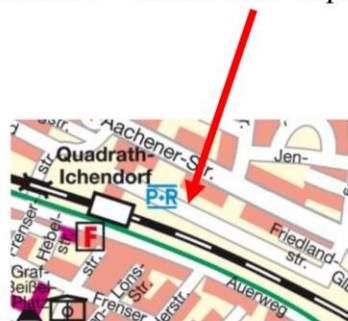

5. Bahnhof – rechts vom Supermarkt