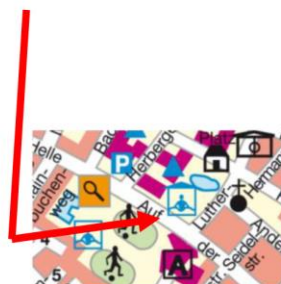

Die Standorte müssen direkt mit dem Abfallsammelfahrzeug anfahrbar sein.

Abholpunkte für gesammelten, wilden Müll in Q.-I.:

1. Kleine Erft / Sandstraße

4. Tierpark – Auf der Helle

2. Kleine Erft / Ahestraße